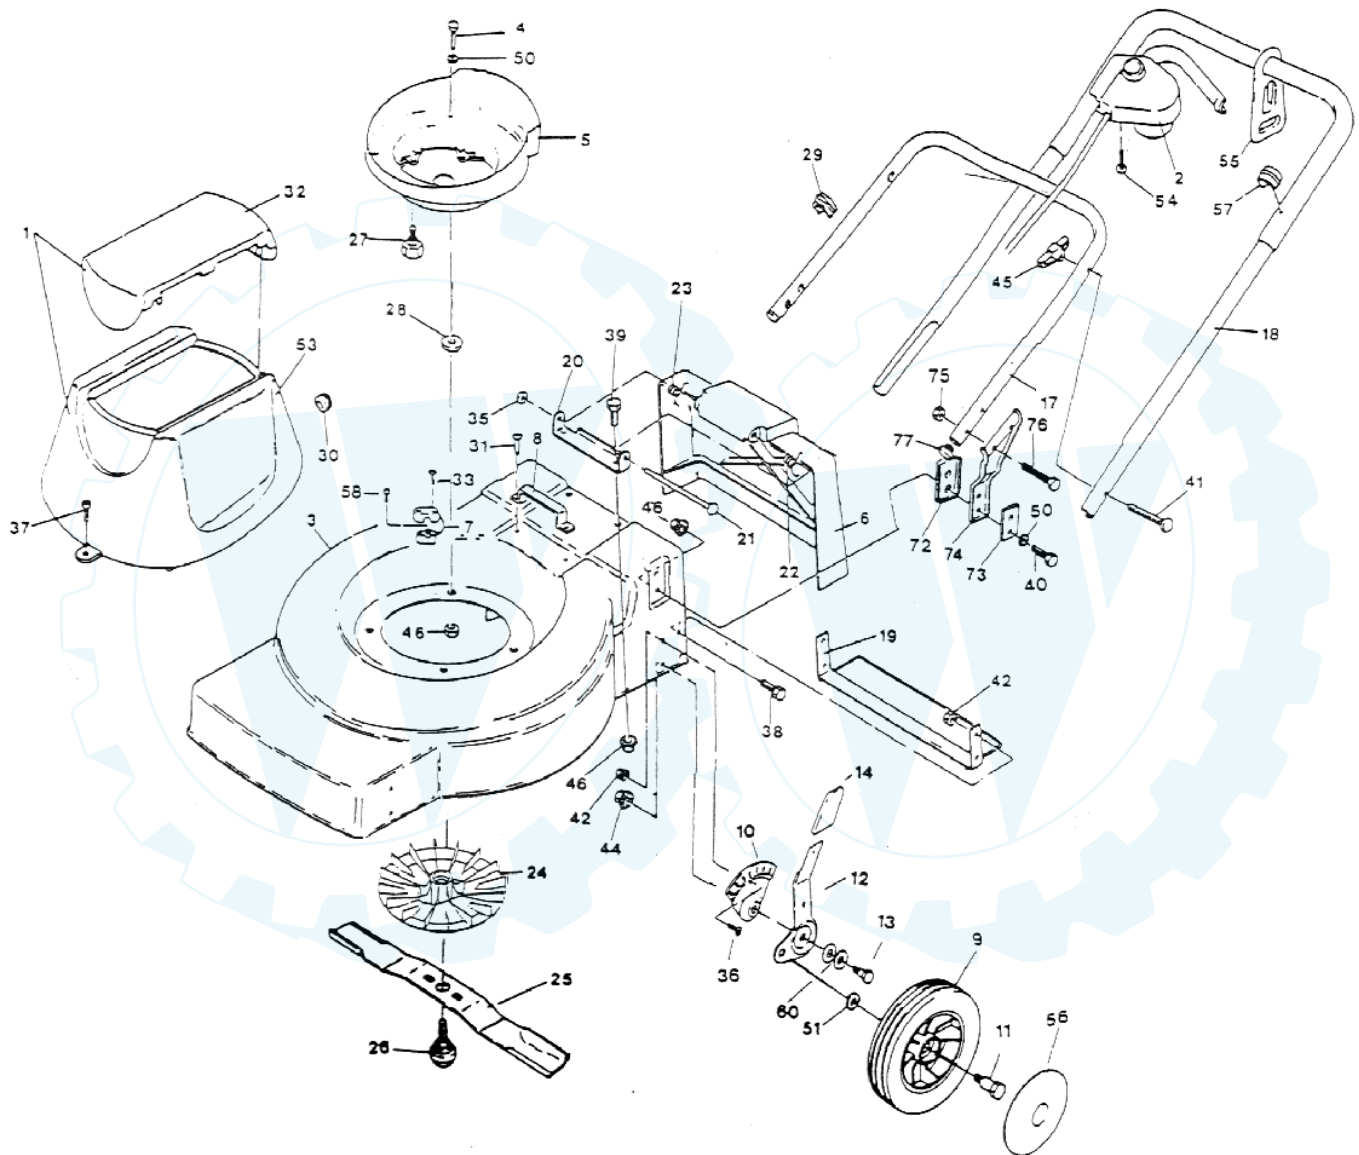

Elektrorasenmäher CONDOR EL 40 H / HV

Art. Nr.: 26110, 26091

Elektrorasenmäher CONDOR EL 40 H / HV

Art. Nr.: 26110, 26091

Bild	ET-Nr.	Bezeichnung	St.	Bild	ET-Nr.	Bezeichnung	St.
-	60340	Motor Stahlschmidt EI 1300 W Br	1	51	13250	Beilagscheibe A10	4
2	73000	Schalter - Tastschutz	1	53	67620	Haube - Abdeck- Grundkörper /89	1
3	67610	Gehäuse 40 H EL. 89 - 01	1	55	66670	Zugentlastung	1
4	13510	Sechskantschraube M8X22	4	56	68840	Zierkappe Rad RAM 150-88 - 18	4
5	74960	Topf EL Kunststoff / 40 /48	1	57	66740	Stopper Zugentlastung	1
6	72040	Klappe Sicherheit 40 H /93	1	58	71890	Schraube - Linsen - Gewindeform	1
7	71900	Schelle -Hut Gehäuse 40/48 cm EL./93	1	60	72110	Tellerfeder 25,0x12,2x0,9	8
8	62520	Tragegriff	1	72	71310	Isolierung- und Griffhalterungsblech EL	1
9	70840	Rad GL RAM 150-88	4	73	71320	Isolierung- o. Griffhalterung EL	1
10	72060	HV-Blatt ER /93	4	74	71330	Blech- Griffhalterung links EL	1
11	16060	Radbolzen HV GL	4	74	71340	Blech- Griffhalterung rechts EL	1
12	72070	HV -Griffteil rechts ER /93	2	75	13360	Mutter M8 selbstsichernd	4
12	72080	HV -Griffteil links ER /93	2	76	13550	Schraube - Sechskant 8x30	4
13	72100	HV -Bolzen ER /93	4	77	72220	Gleiter - Kunststoff 20 mm	2
14	72090	HV -Kappe Griffteil re + li ER /93	4		65900	Box Oberteil 40	1
17	72290	Griffunterteil EL. 40/93	1		65980	Box Unterteil 40	1
18	60220	Griffoberteil EL. 40/85	1		70720	Gabelschlüssel 13 - 17	1
19	60530	Stabilisierungsblech 40 cm	1		70730	Schraubendreher 2 - fach	1
20	60410	Winkel Halte- Fangvorrichtung 85	1				
21	60510	Achse -Sicherheitsklappe	1				
22	60450	Feder- Schenkel links	1				
23	60490	Feder- Schenkel rechts	1				
24	74780	Messerflanschscheibe /98	1				
25	14680	Messerbalken 40 EI.	1				
26	14610	Isolierschraube 10x35 Messerschraube	1				
27	13050	Isolierschraube 8x20	4				
28	73300	Distanzscheibe 30x8	4				
29	62410	Kabelklemme	1				
30	13620	Gummitülle	1				
31	12240	Nieten	2				
32	67630	Deckel - Abdeckhaube EI /89 - 18	1				
33	69050	Schraube PTKA 30x10	2				
35	60570	Krallklemmscheibe Achse Sicherheitsklappe	1				
36	10420	Linsensenkschraube 6x12	4				
37	67590	Schraube 5x8	1				
38	18500	Sechskantschraube 6x12	4				
39	17650	Sechskantschraube 8x12	2				
40	13560	Sechskantschraube 8x25	4				
41	64050	Halbrundschraube m. Nase M 8x35	2				
42	62780	Mutter M6 Sperrzahn	8				
44	65620	Mutter M10 Sperrzahn	4				
45	62730	Flügelmutter M8	2				
46	62770	Mutter M8 Sperrzahn	10				
50	13100	Beilagscheibe A8	8				